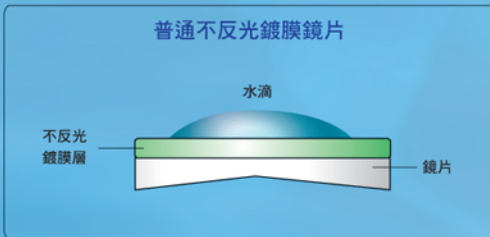

瑞士寶 Supreme COAT™ 全能抗污鍍膜科技

Supreme COAT™

Supreme COAT™ 簡稱 SP 全能抗污膜可有效：

- 提升鏡片表面光滑度，令灰塵污垢不容易黏附，令鏡片更清潔明亮。
- 增強鏡片表面防水性，令水漬及油污凝結不會散佈，使清潔鏡片更輕鬆容易。
- 給於配戴者更長時間的清晰視野。

瑞士寶SP全能抗污膜經過以下嚴格滴水測試，証明抗污防水性卓越，能有效提升鏡片質素。

油性水筆測試：