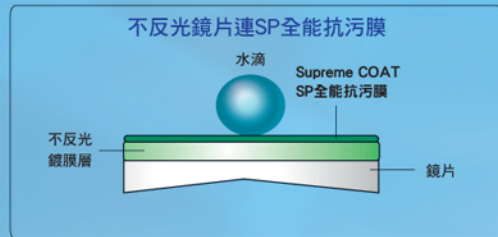

瑞士寶 Supreme COAT™ 全能抗污鍍膜科技

Supreme COAT™

Supreme COAT™ 簡稱 SP 全能抗污膜可有效：

- 提升鏡片表面光滑度，令灰塵污垢不容易黏附，令鏡片更清潔明亮。
- 增強鏡片表面防水性，令水漬及油污凝結不會散佈，使清潔鏡片更輕鬆容易。
- 給於配戴者更長時間的清晰視野。

瑞士寶SP全能抗污膜經過以下嚴格滴水測試，証明抗污防水性卓越，能有效提升鏡片質素。

油性水筆測試：