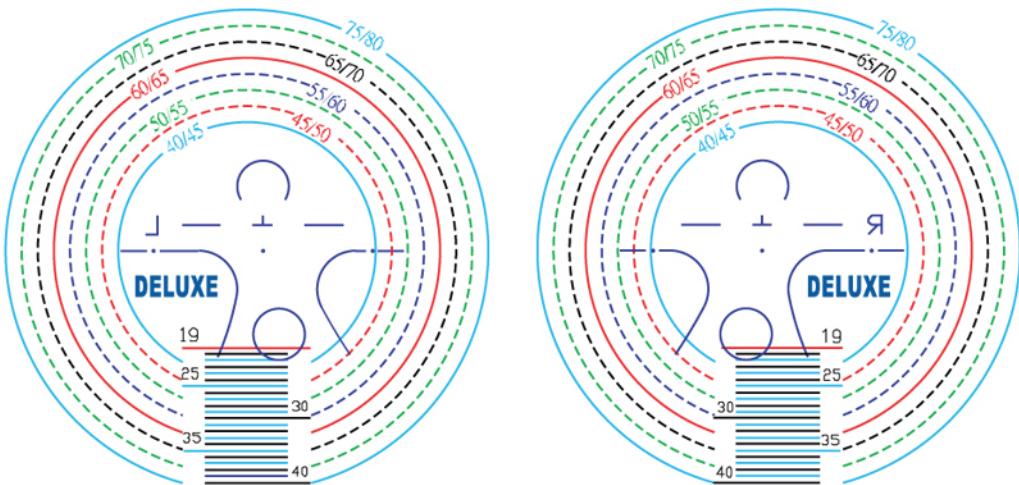

漸進系列

寬視型漸進
SII Progressive

智能型漸進
Genius Progressive

迷你型漸進
MINIPro Progressive

漸進系列

Precision 系列

日用版 15/17/19

運動版 15/17/19/21