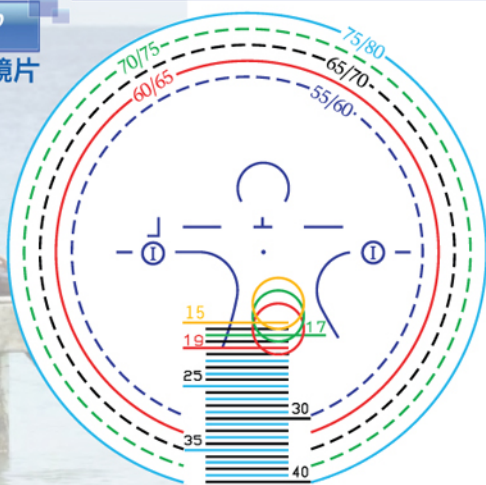

My World 系列

iFree^{HD}

個人化漸進鏡片