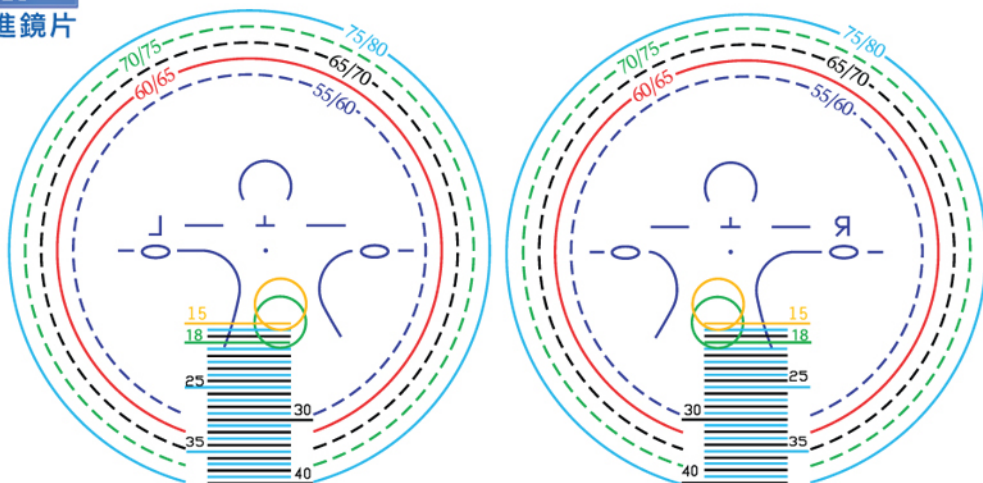

iAction

個人化漸進鏡片

iAction

個人化單焦點鏡片