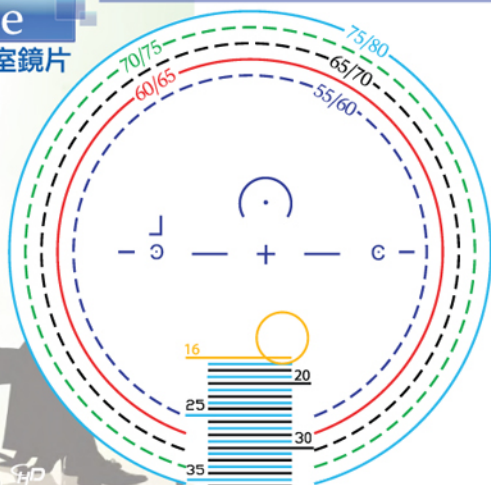

iOffice

個人化辦公室鏡片