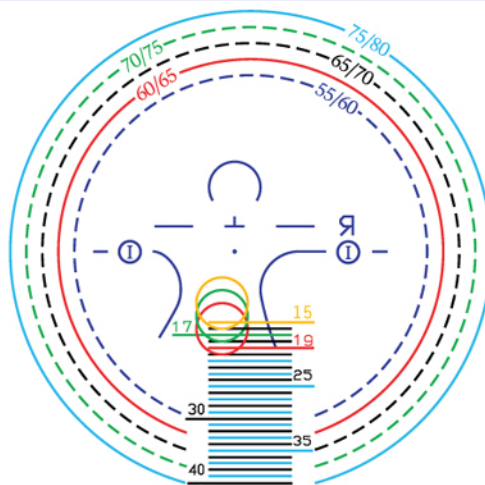

My World 系列

iFree^{HD}

個人化漸進鏡片