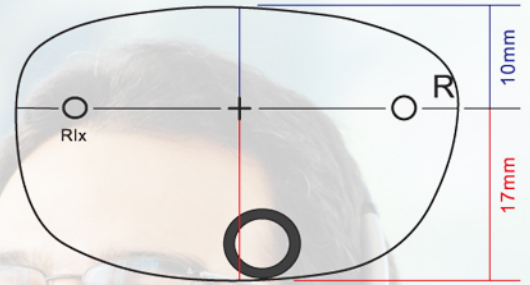

## 瑞士寶 My World - iRelax<sup>3</sup>

瑞士寶 iRelax<sup>3</sup> 抗疲勞鏡片是專為20~45歲人士而設計。  
更能有效舒緩因長期閱讀或使用電腦所產生的眼部疲勞。

- \* 現代辦公室必備
- \* 全距離使用
- \* 高清數碼生產
- \* 個人化設計
- \* 減輕工作上的視覺疲勞
- \* 日常生活，駕駛或運動，也倍感輕鬆揮灑自如

建議驗配規格：全框高不小於27mm

驗配標記：

耳端

鼻端 >

iRelax <sup>3</sup> - 鼻端標記XX / 漸進鏡片供應度數範圍 (Add 0.50D & 0.750D)						
物料	折射率	白鏡片	全視線變色鏡片 (茶/灰)	全視線變色鏡片 XTRActive (灰)	偏光鏡片 (茶/灰/綠)	駕駛樂
CR39	1.498	E	T	T	Z	W
		+8.50D~-8.00D	+6.50D~-8.00D	+6.50D~-8.00D	+6.50D~-8.00D	+6.50D~-8.00D
衛龍防撞安全物料 by Trilogy	1.53	V	TV	TV5	ZV	----
		+7.00D~-8.00D	+7.00D~-8.00D	+7.00D~-8.00D	+7.50D~-8.00D	
衛目抗衝擊物料	1.589	L	TL	----	ZL	WL
		+8.00D~-9.00D	+8.00D~-9.00D		+8.00D~-9.00D	+7.00D~-9.00D
1.6 高折射率	1.61	H	TH	TH	ZH (茶/灰)	----
		+7.50D~-9.50D	+10.00D~-10.00D	+10.00D~-10.00D	+8.00D~-10.00D	
1.67 高折射率	1.67	P	TP	TP	ZP (茶/灰)	----
		+12.50D~-11.00D	+10.00D~-11.00D	+10.00D~-11.00D	+7.50D~-11.00D	
1.74 高折射率	1.74	U	TU	----	----	----
		+11.00D~-12.00D	+10.00D~-13.00D			

# 漸進鏡片標示圖

RIGHT LENS  
(Concave)

LEFT LENS  
(Concave)